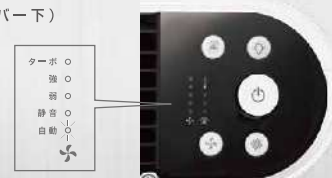

ウイルス・菌・ニオイの元をすばやく浄化  
"ターボモード" 搭載。

30分で60畳の  
大空間をスピード浄化！

60畳の大空間も  
約30分でウイルス、菌、  
ニオイを改善。

10分で20畳 (31㎡)  
20分で40畳 (62㎡)  
30分で60畳 (93㎡)  
一気に浄化します。

操作パネル (天板カバー下)

- 電源ランプ
- センサー感度スイッチ
- 点灯表示切換スイッチ
- 風量切換スイッチ
- ターボモードスイッチ

※風量が「自動」に設定されていると、本機が感知したニオイの強さによって自動で風量が切り替わります。

空間のニオイの  
強さは、センサーの色で  
表示されます。(3段階)

おすすめ利用シーン ウィルスや菌が気になる「3密空間」で大活躍！

光触媒で、空気は生まれ変わる。

高級感を引き立てる  
天然竹材を使用

花粉フィルター  
プレフィルター

POINT  
2

4枚の光触媒フィルターとLEDの  
"両面照射" だから分解力が桁違い！