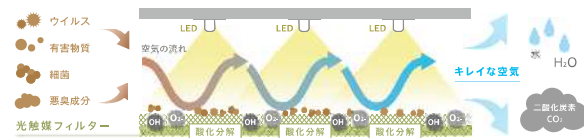

Air Create

Kaltech Technology

カルテック独自の

「光触媒技術」で空気中の悪臭成分や有害物質、
ウイルスなどを分解し、
キレイな空気へと浄化します。

・サイドフロー構造 (独自の光触媒技術)

光触媒フィルターに対して空気の流れを水平にすることで悪臭成分や有害物質、ウイルスなどを繰り返し酸化分解し、生まれたてのようなキレイな空気へと浄化します。【特許出願中】