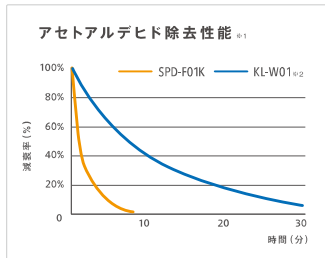

・驚くほど脱臭できる、除菌できる光触媒フィルター

- 浮遊菌
- カビ菌
- ウイルス
- ペット臭
- 生乾き臭
- 汗臭
- トイレ臭
- 加齢臭
- 料理臭

*1 試験空間であり、実使用空間での試験ではありません。
*2 評価空間 1 m³ (自社測定) カステック製検知管 92L 初期濃度 6,25ppm
*3 カルテック社製約8費用機種

SPD-F01K 大空間タイプ 国内専用

光触媒テクノロジー搭載
大空間 床置き 除菌・脱臭機

仕様				
型名	SPD-F01K	希望小売価格	オープン価格	
消臭・脱臭方式	光触媒フィルター + 花粉フィルター			
電源 (定格入力)	AC100V 50-60Hz共用			
適応空間 (目安) ※1	約60畳 93分 (30分)			
風量モード	ターボ	強	弱	静音
消費電力	135W	90W	65W	60W
運転音	62dB	56dB	47dB	36dB
外形寸法	W:736mm × H:544mm × D:203mm			
質量	約16kg			
電源コード長さ	1.8m