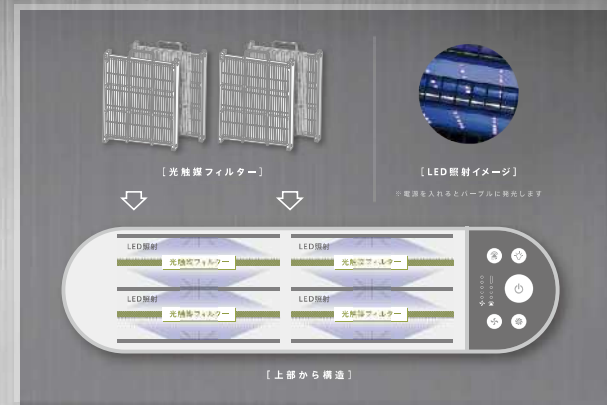

ウイルス・菌・ニオイの元をすばやく浄化  
"ターボモード" 搭載。

30分で60畳の  
大空間をスピード浄化！

60畳の大空間も  
約30分でウイルス、菌、  
ニオイを改善。

10分で20畳 (31㎡)  
20分で40畳 (62㎡)  
30分で60畳 (93㎡)  
一気に浄化します。

操作パネル (天板カバー下)

- 電源ランプ
- センサー感度スイッチ
- 点灯表示切換スイッチ
- 風量切換スイッチ
- ターボモードスイッチ

※風量が「自動」に設定されていると、本機が感知したニオイの強さによって自動で風量が切り替わります。

空間のニオイの  
強さは、センサーの色で  
表示されます。(3段階)

おすすめ利用シーン ウィルスや菌が気になる「3密空間」で大活躍！

光触媒で、空気は生まれ変わる。

高級感を引き立てる  
天然竹材を使用

花粉フィルター  
プレフィルター

POINT  
2

4枚の光触媒フィルターとLEDの  
"両面照射" だから分解力が桁違い！